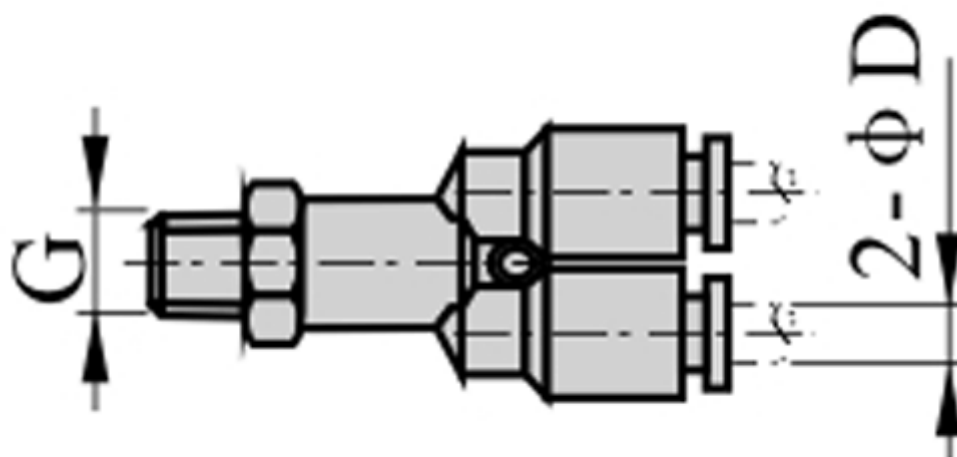

Varenummer: 58EPX604
Beskrivelse: Fitting EPX604
Y-stykke, gevind 1/2", slangediameter 6

Mål

D = 6
Gevind = 1/2"